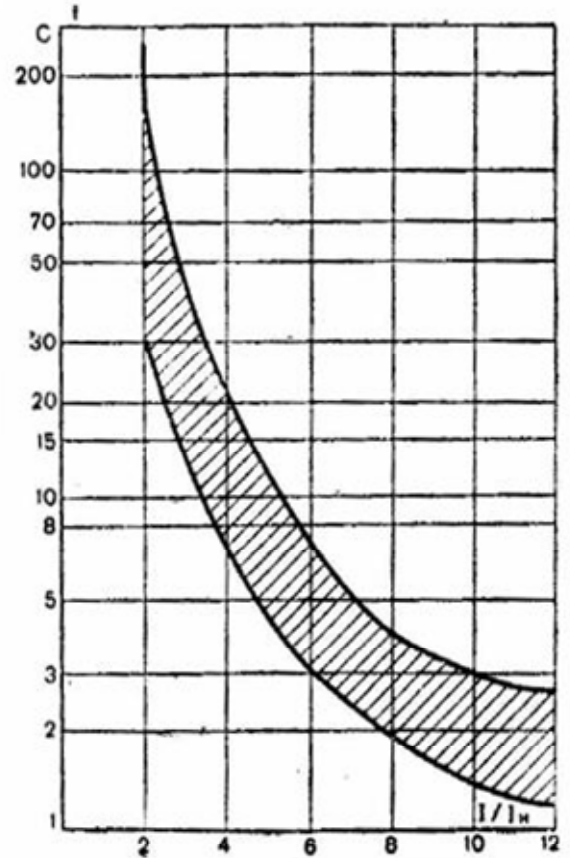

Автоматы серии А-3100

*A-3160 на ток 15-50A*

*A-3110 на ток 15-100A*

A-3120

A-3130 на ток 120-200A

A-3140 на ток 250-500A