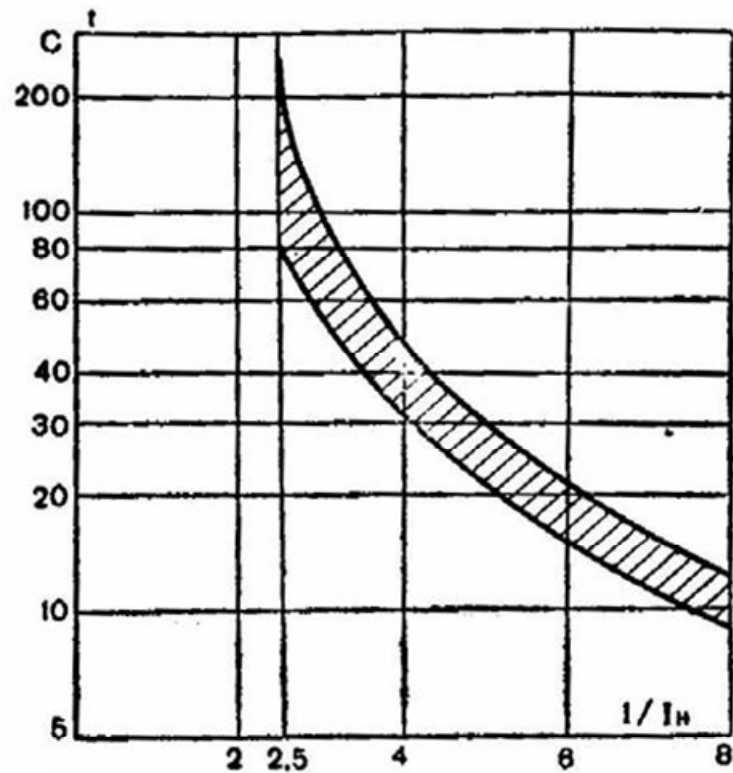

Автоматы серии А-3100

*A-3160 на ток 15-50A*

*A-3110 на ток 15-100A*

A-3120

A-3130 на ток 120-200A

A-3140 на ток 250-500A