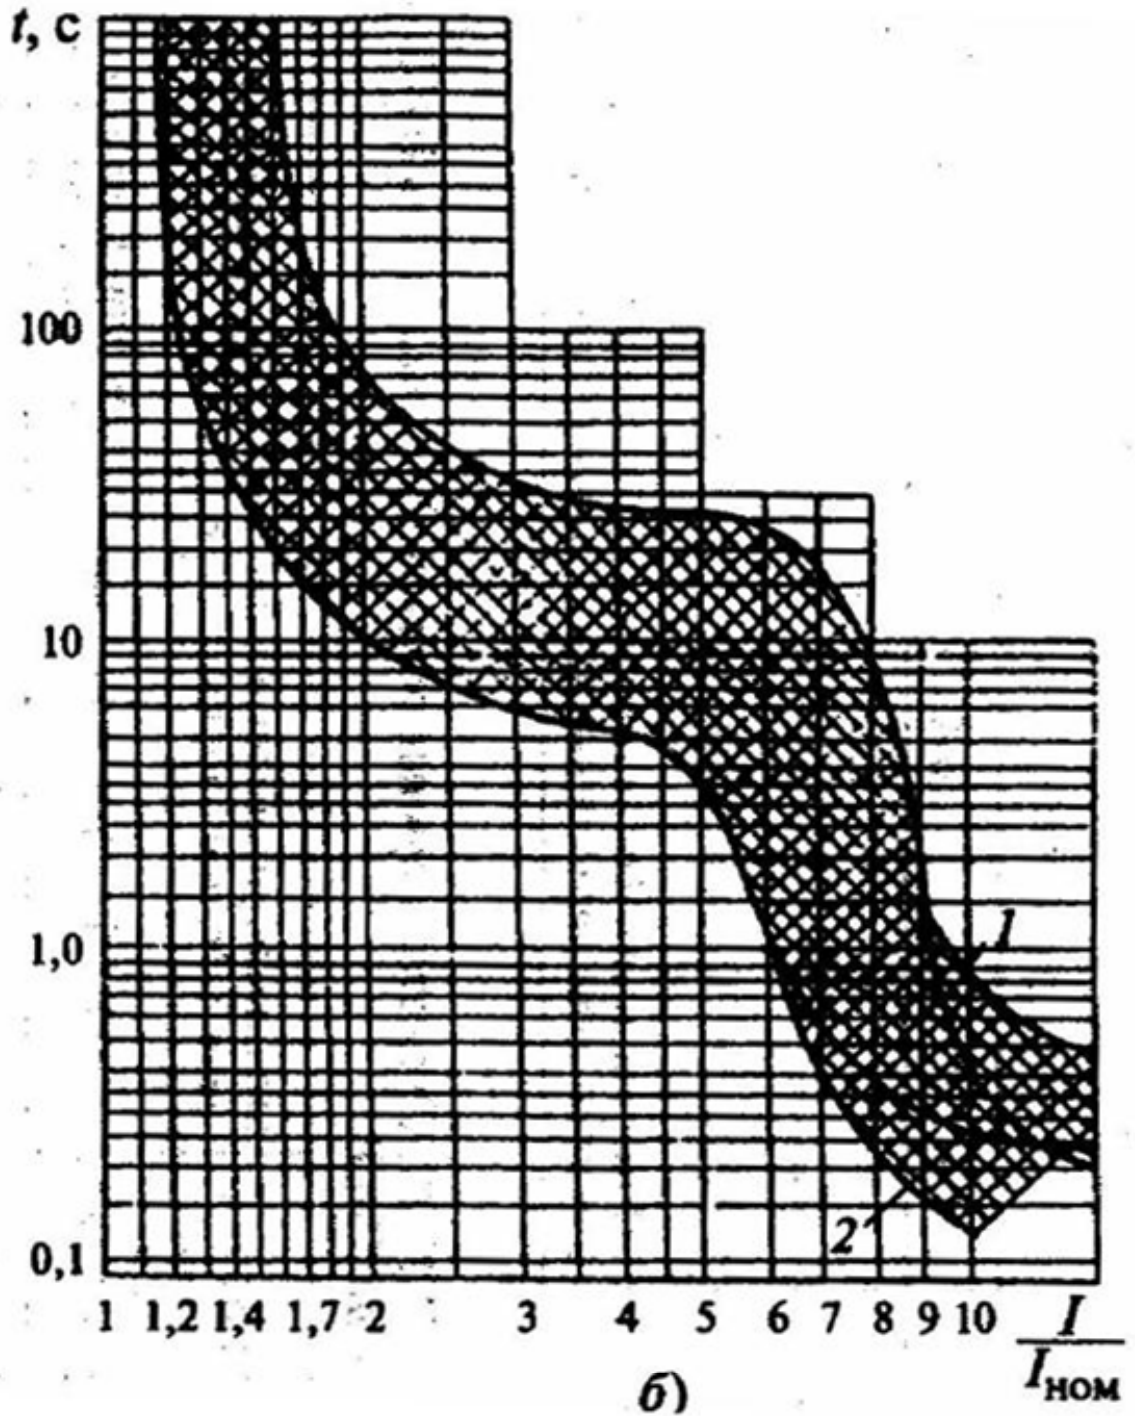

Автоматы А-4100

А-4100

1 – для уставки 0,33с, 2 – для уставки 0,15с.