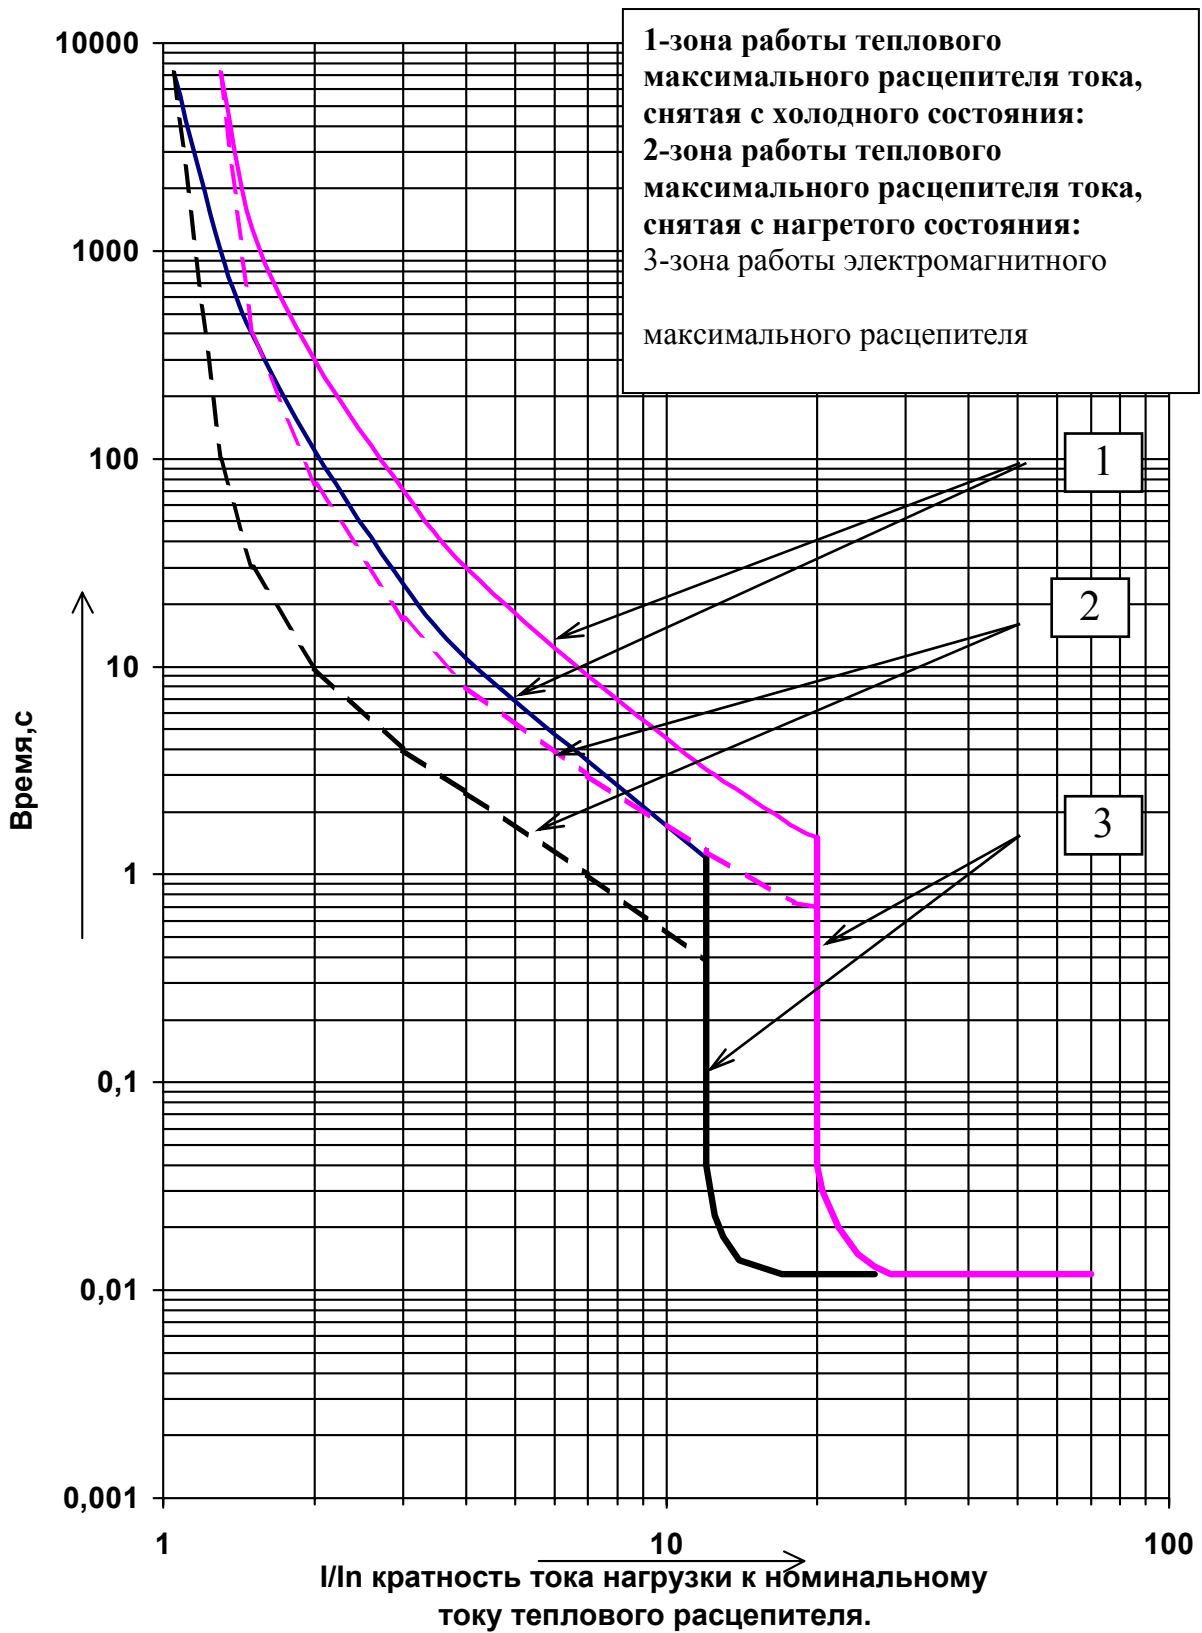

Автоматы серии ВА57 – 35 с тепловым расцепителем

Время-токовые характеристики выключателя с тепловыми и электромагнитными расцепителями тока на 16А: 31,5А:63А

Время-токовые характеристики выключателя с тепловыми и электромагнитными расцепителями тока на 20А, 40А, 80А.

Время-токовые характеристики выключателя с тепловыми и электромагнитными расцепителями тока на 25А, 50А, 100А, 200А.

Времятоковые характеристики выключателя с тепловыми и
'электромагнитными расцепителями тока на 125А, 160А, 250А