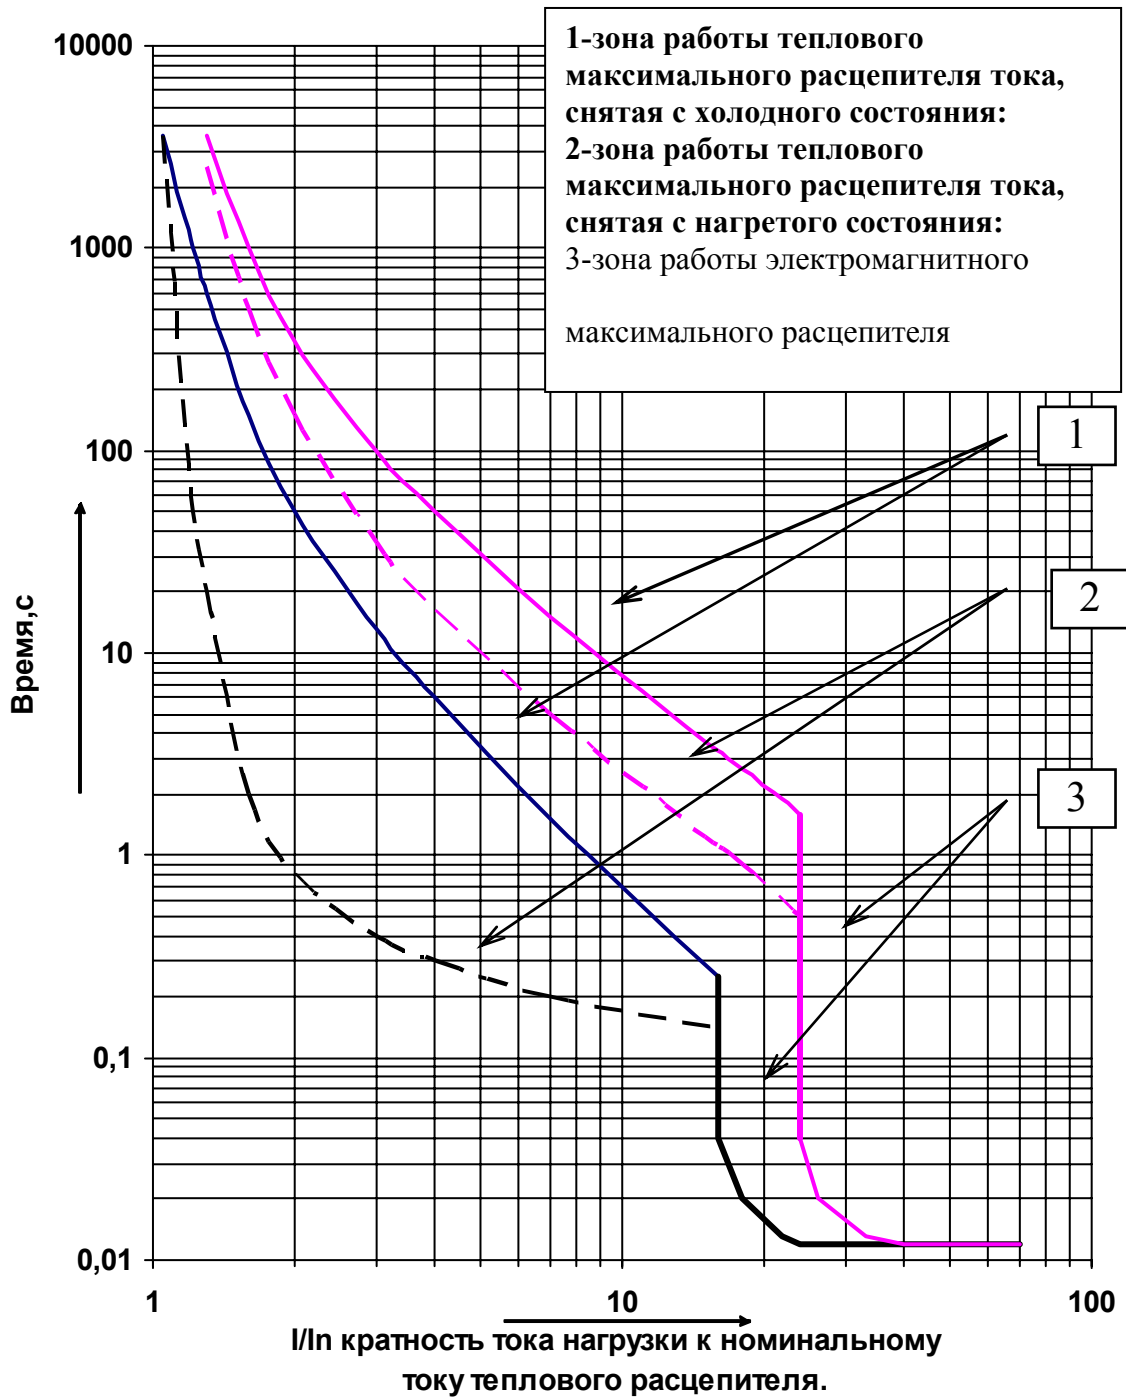

Автоматы серии ВА57 – 35 с тепловым расцепителем

Время-токовые характеристики выключателя с тепловыми и электромагнитными расцепителями тока на 16А: 31,5А:63А

Время-токовые характеристики выключателя с тепловыми и электромагнитными расцепителями тока на 20А, 40А, 80А.

Время-токовые характеристики выключателя с тепловыми и электромагнитными расцепителями тока на 25А, 50А, 100А, 200А.

Времятоковые характеристики выключателя с тепловыми и
'электромагнитными расцепителями тока на 125А, 160А, 250А