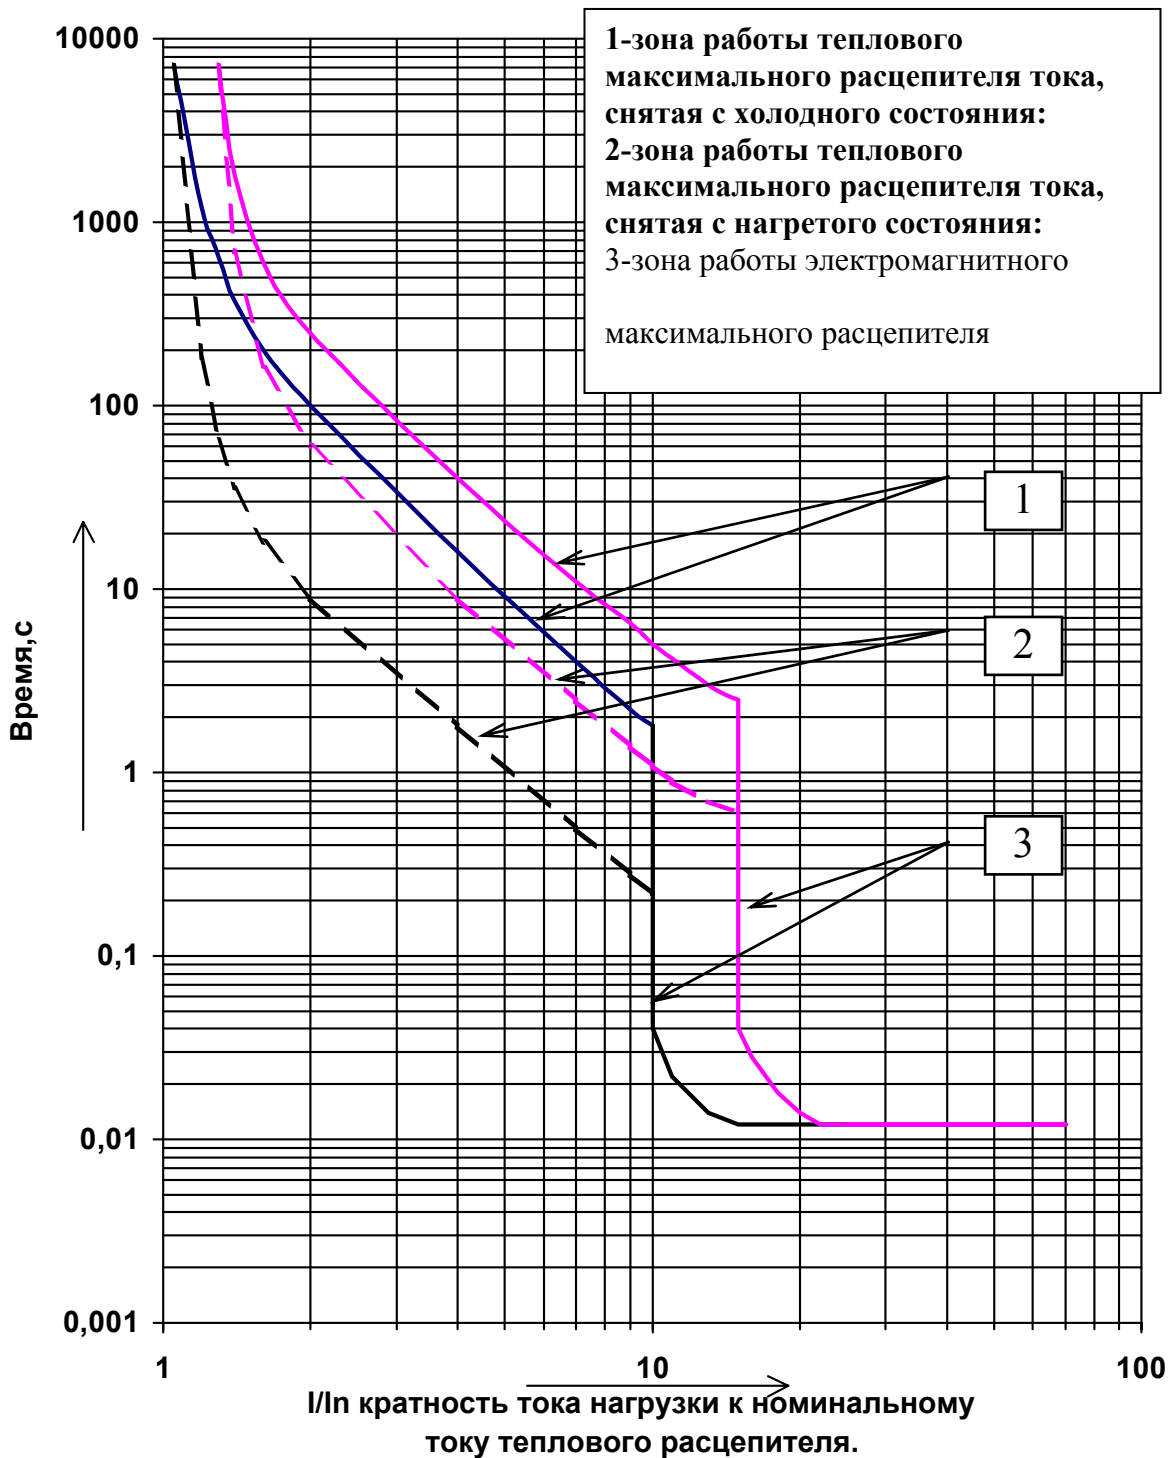

Автоматы серии ВА57 – 35 с тепловым расцепителем

Время-токовые характеристики выключателя с тепловыми и электромагнитными расцепителями тока на 16А: 31,5А:63А

Время-токовые характеристики выключателя с тепловыми и электромагнитными расцепителями тока на 20А, 40А, 80А.

Время-токовые характеристики выключателя с тепловыми и электромагнитными расцепителями тока на 25А, 50А, 100А, 200А.

Времятоковые характеристики выключателя с тепловыми и
'электромагнитными расцепителями тока на 125А, 160А, 250А