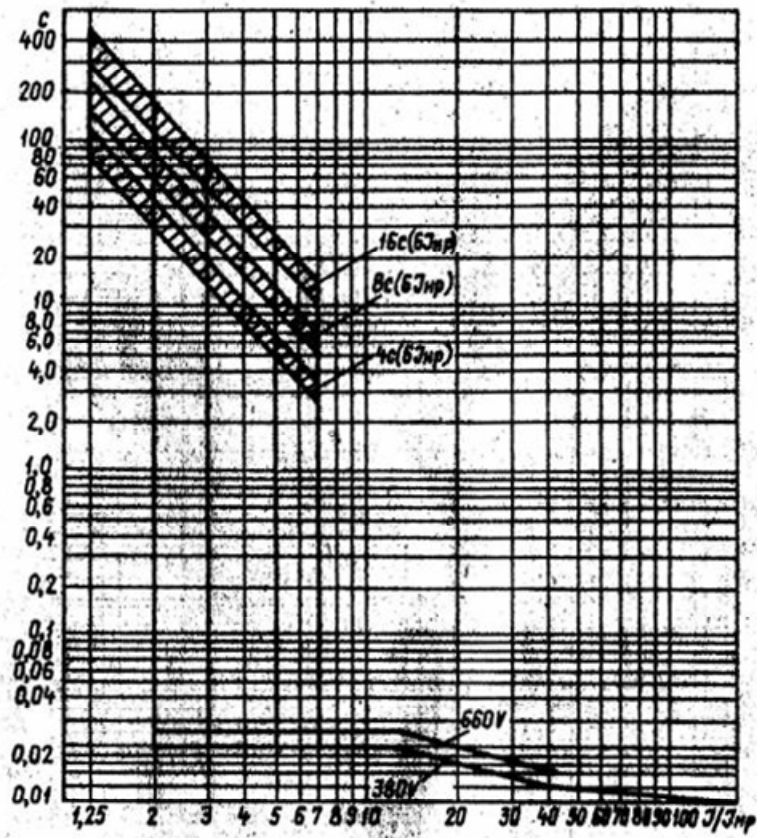

Времятоковая характеристика выключателей серии BA55-41 на 630А

Времятоковая характеристика выключателей серии BA55-41 на 800А

Времятоковая характеристика выключателей серии BA55-41 на 1000А

Времятоковая характеристика выключателей серии BA53-41 на 630А

Времятоковая характеристика выключателей серии BA53-41 на 800А

Времятоковая характеристика выключателей серии BA53-41 на 1000А