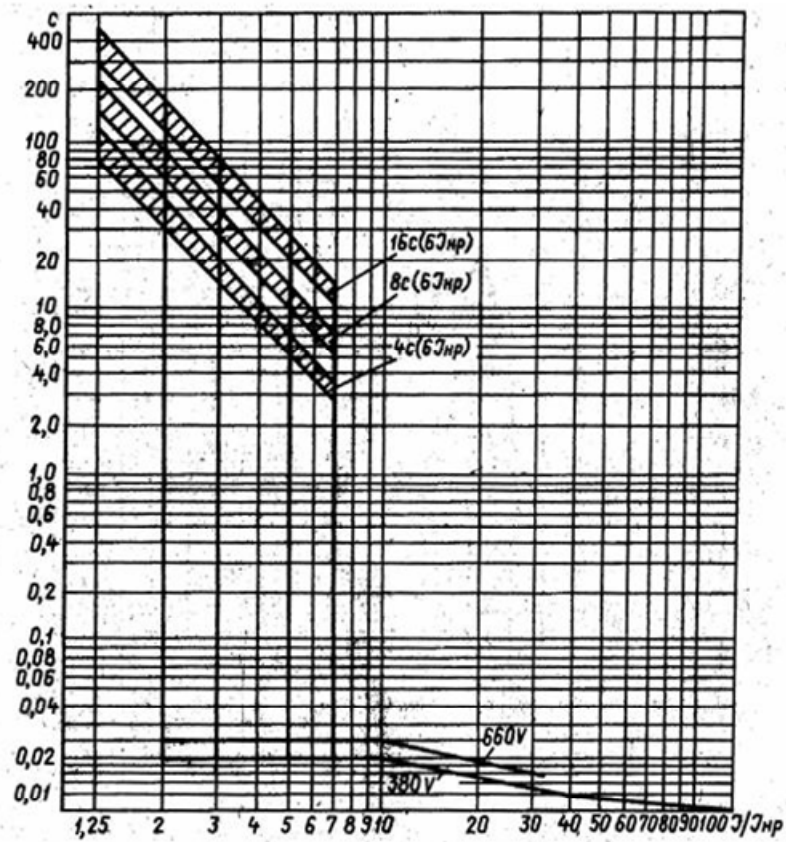

Времятоковая характеристика выключателей серии BA55-41 на 630А

Времятоковая характеристика выключателей серии BA55-41 на 800А

Времятоковая характеристика выключателей серии BA55-41 на 1000А

Времятоковая характеристика выключателей серии BA53-41 на 630А

Времятоковая характеристика выключателей серии BA53-41 на 800А

Времятоковая характеристика выключателей серии BA53-41 на 1000А