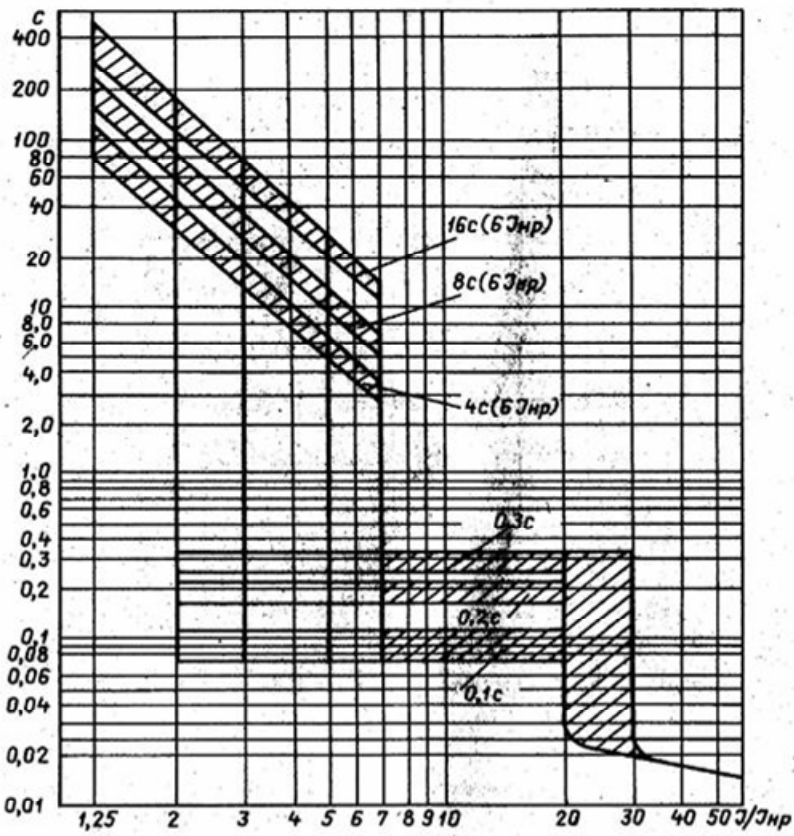

Времятоковая характеристика выключателей серии BA55-41 на 630А

Времятоковая характеристика выключателей серии BA55-41 на 800А

Времятоковая характеристика выключателей серии BA55-41 на 1000А

Времятоковая характеристика выключателей серии BA53-41 на 630А

Времятоковая характеристика выключателей серии BA53-41 на 800А

Времятоковая характеристика выключателей серии BA53-41 на 1000А