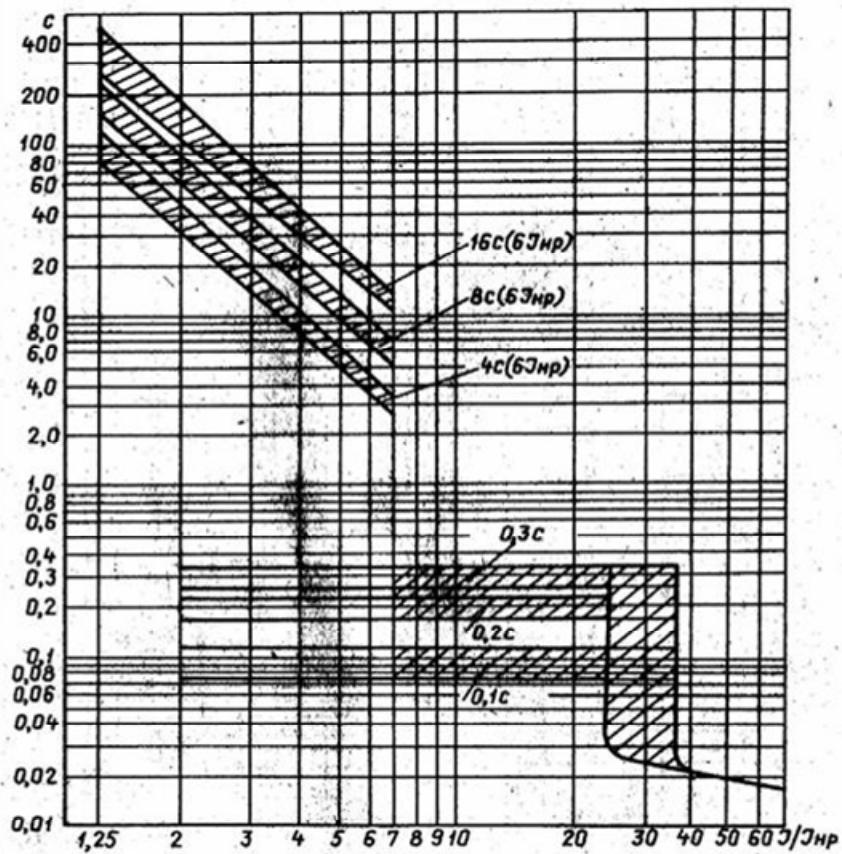

Времятоковая характеристика выключателей серии BA55-41 на 630А

Времятоковая характеристика выключателей серии BA55-41 на 800А

Времятоковая характеристика выключателей серии BA55-41 на 1000А

Времятоковая характеристика выключателей серии BA53-41 на 630А

Времятоковая характеристика выключателей серии BA53-41 на 800А

Времятоковая характеристика выключателей серии BA53-41 на 1000А