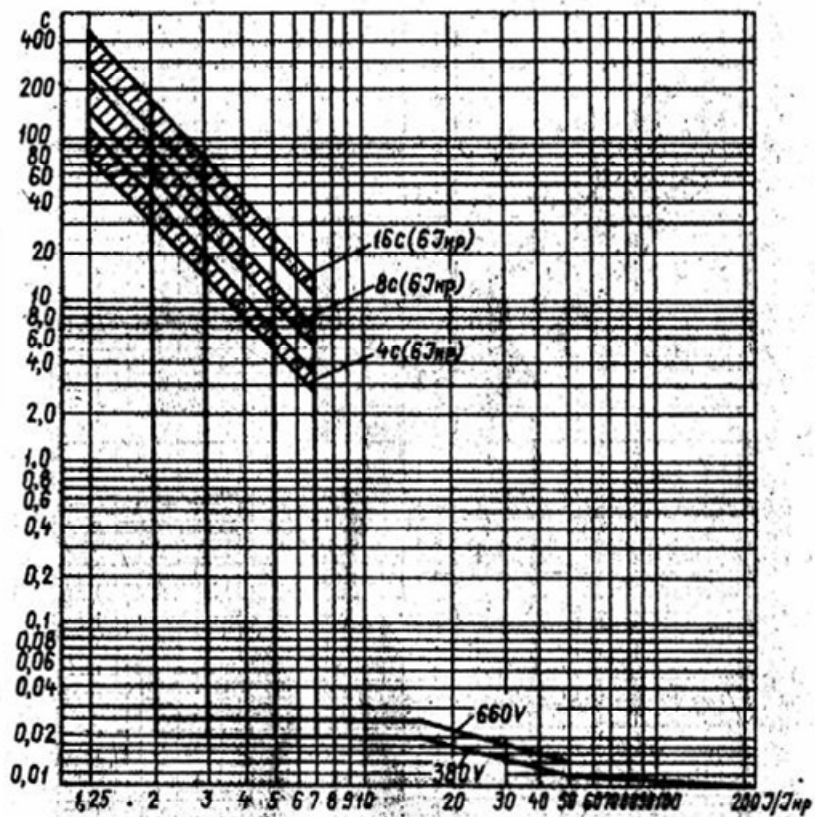

Времятоковая характеристика выключателей серии BA55-41 на 630А

Времятоковая характеристика выключателей серии BA55-41 на 800А

Времятоковая характеристика выключателей серии BA55-41 на 1000А

Времятоковая характеристика выключателей серии BA53-41 на 630А

Времятоковая характеристика выключателей серии BA53-41 на 800А

Времятоковая характеристика выключателей серии BA53-41 на 1000А